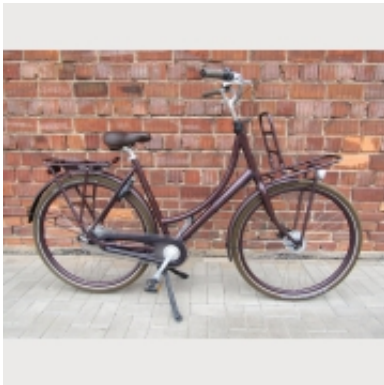

Link do produktu: <https://www.szoku.pl/batavus-diva-alu-56-cm-nexus-7-p-1294.html>

Batavus Diva alu 56 cm. Nexus 7

Cena **1 300,00 zł**

Dostępność **Dostępny**

Czas wysyłki **48 godzin**

Producent **Batavus**

Opis produktu

Używany rower holenderski w dobrym stanie.

- mocna, wygodna aluminiowa rama
- 7 biegów w piaście
- dynamo w przednim kole
- ładny kolor śliwkowy metalic
- platforma z przodu
- kształt ramy pozwala uzyskać wyprostowaną sylwetkę podczas jazdy

Posiada normalne ślady użytkowania.
Na pewno jeszcze długo posłuży.

Sprawny.

Wymieniono: nowe siodło

Waga ok. 22,9 kg.

Zdjęcia przedstawiają sprzedawany rower.

Proszę o uważne czytanie opisów i przemyślane decyzje.

Klamki	aluminiowe Batavus
Hamulec przód	rolkowy
Hamulec Tył	rolkowy
Przerzutki Przód	-
Przerzutki tył	Shimano Nexus 7
Kierownica	stalowa
Wspornik kierownicy	aluminiowy
Siodełko	normal / sztyca aluminiowa
Stan opon P/T w %	40 / 40
Błotniki	stalowe
Oświetlenie	jest / sprawne
Inne uwagi	blokada koła z kluczykiem 1 szt.