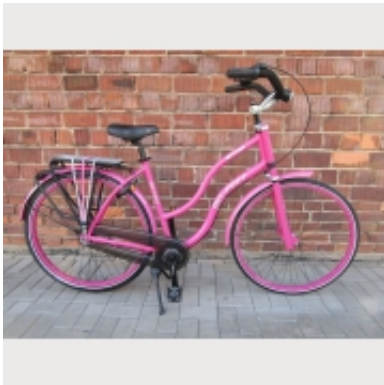

Link do produktu: <https://www.szoku.pl/big-feet-spike-s3-aluminiowy-54-cm-nexus-p-1032.html>

### Opis produktu

Używany rower w dobrym stanie.

- mocna, wygodna aluminiowa rama
- 3 biegi w piaście Nexus
- mocny bagażnik
- szeroka wygodna kierownica
- kształt ramy pozwala uzyskać wyprostowaną sylwetkę podczas jazdy

Posiada normalne ślady użytkowania.

Na pewno jeszcze długo posłuży.

**Sprawny.**

Wymieniono: nowe wszystkie linki, nowa lampa tył.

**Waga ok. 19,0 kg.**

Zdjęcia przedstawiają sprzedawany rower.

Proszę o uważne czytanie opisów i przemyślane decyzje.

#### Wyposażenie i osprzęt poniżej w opisie:

Marka	BIG-FEET SPIKE
Typ ramy	damski
Rodzaj ramy	aluminiowa
Kolor	różowy
Rozmiar kół	28"
Obciążenie kół	aluminiowe
Widelec	sztynny
Korba	aluminiowa Miranda
Piasta P/T	Joy Tech / Shimano Nexus
Manetki/przerzutki	Shimano Nexus
Klamki	-
Hamulec przód	-